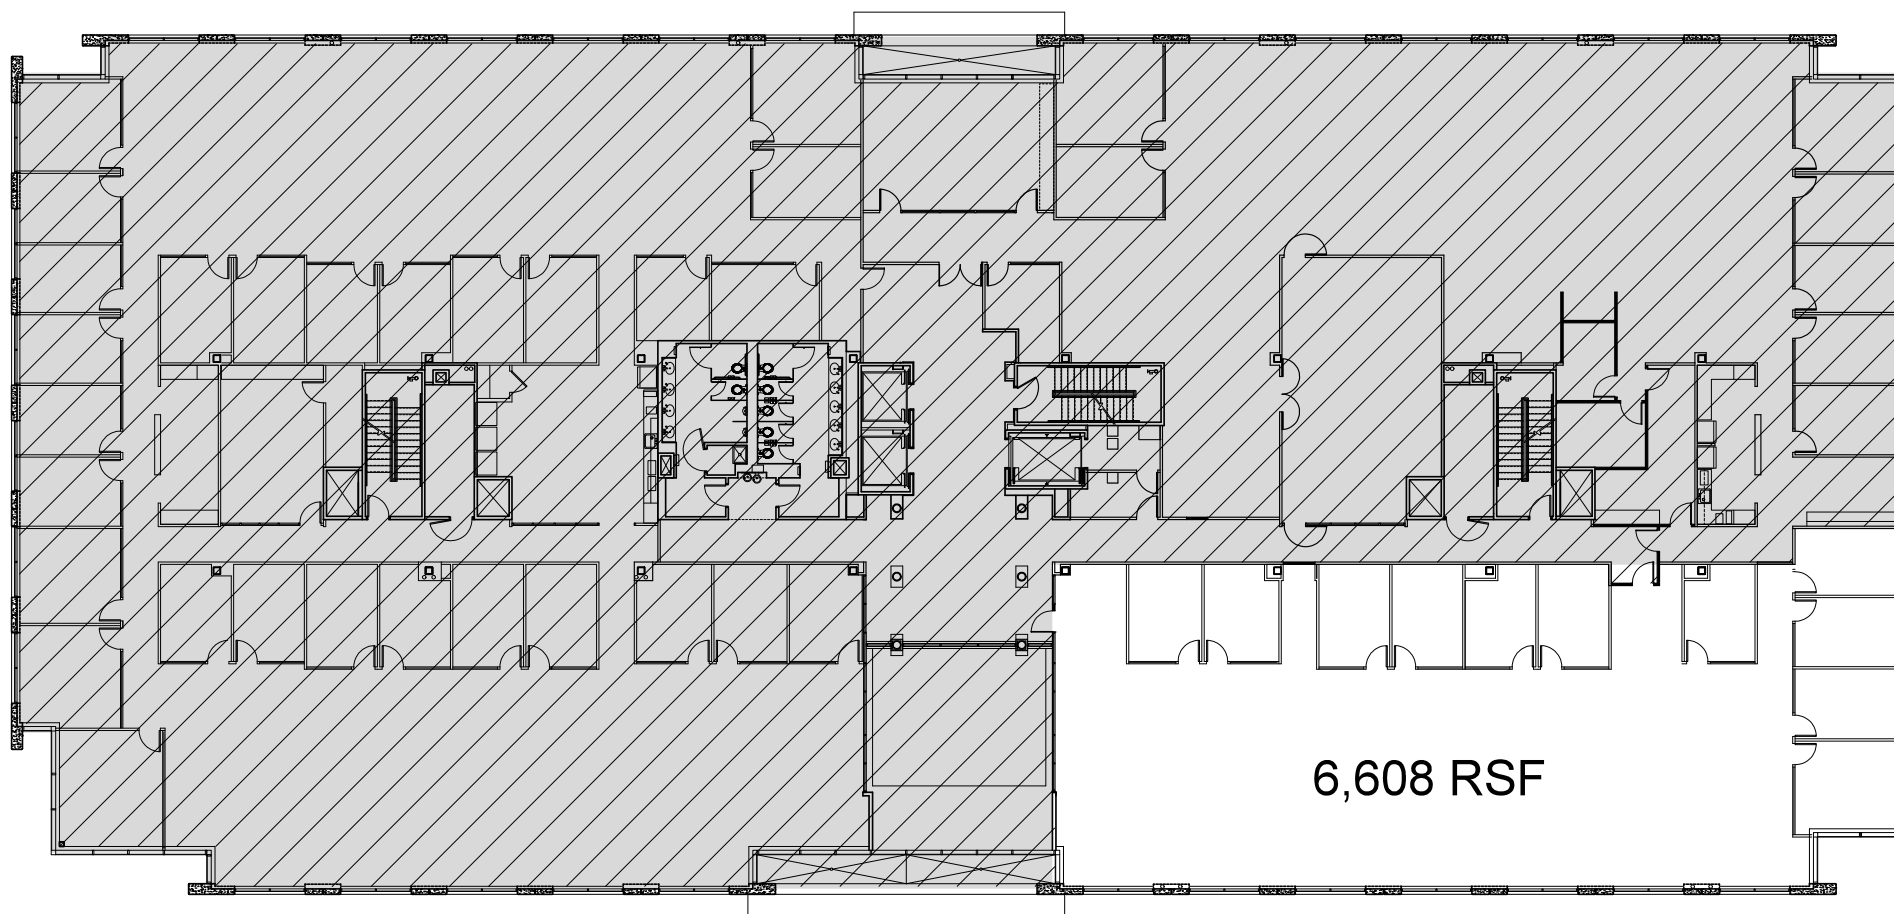

SUITE 225: 6,608 RSF

6,608 RSF